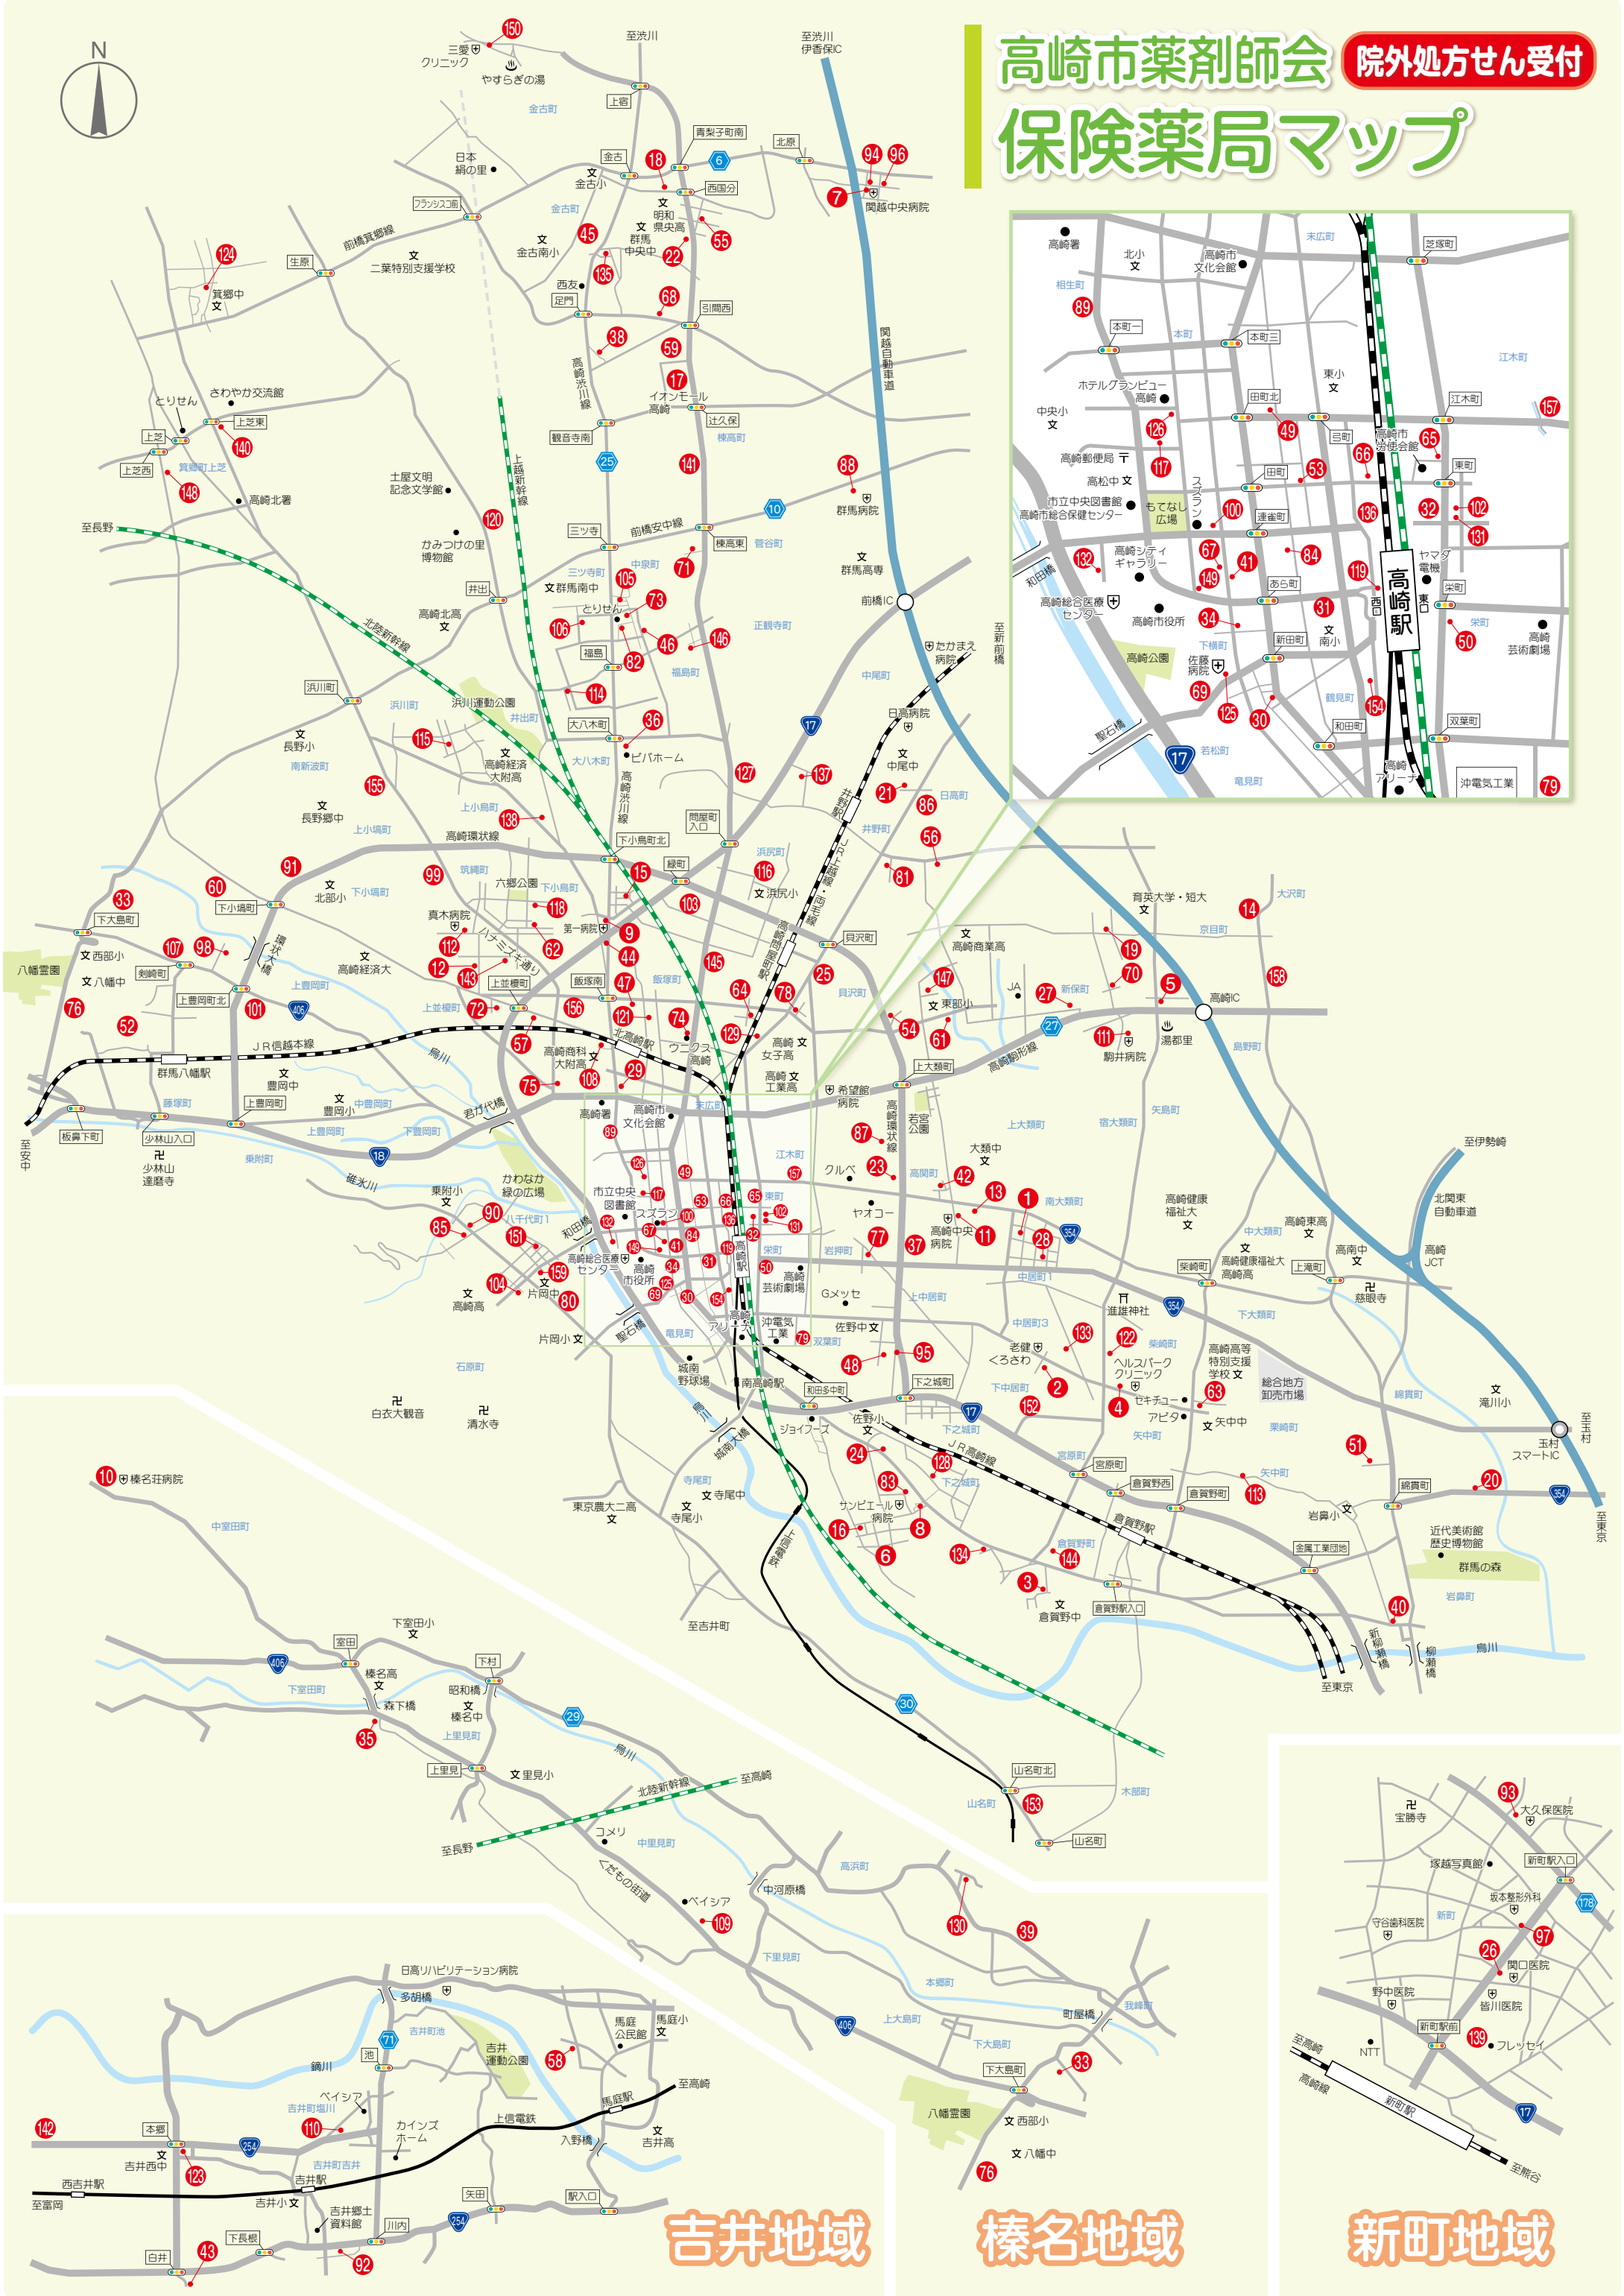

高崎市薬剤師会 院外処方せん受付 保険薬局マップ

吉井地域

榛名地域

新町地域